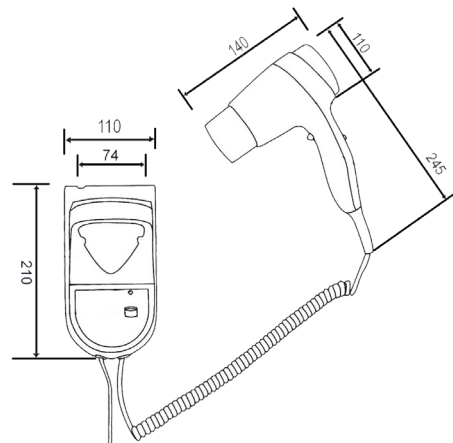

PRODUKTBESCHREIBUNG

- manueller Haartrockner
- 2-stufig einstellbar
- hohes Sicherheitsniveau
- Ausschaltungsschutz gegen Überhitzung
- steckerfertig
- 1 Jahr Garantie

TECHNISCHE DATEN

Spannung	220 V (50/60 Hz)
Leistungsaufnahme	1.100 W
Lufttemperatur	15 ± 65 °C
Luftförderleistung	> 10 m/s
Isolationsklasse	2
Installation	Wandmontage
Gewicht	5,3 kg
Schutzart	IPX1

VERFÜGBARE MODELLE

SIKU OB 101

ARTIKELNUMMER

(Art. Nr. 50149)

VERPACKUNGSEINHEIT

1 Stück