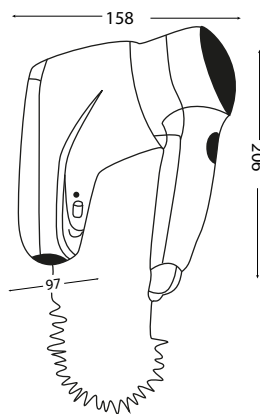

# SIKU OB 100 NEU

Der Haartrockner ist für die Wandmontage konzipiert und weist eine besonders sichere und bequeme Handhabung auf. Darüber hinaus wurde auch auf ein ansprechendes Design großer Wert gelegt und so technisches Know-how mit einem ästhetischen Erscheinungsbild kombiniert. Das Gerät eignet sich sowohl zur Verwendung im Hotelbereich als auch in den eigenen vier Wänden und kann sowohl zum Trocknen der Haare als auch der Hautoberfläche genutzt werden.

## PRODUKTBESCHREIBUNG

- manueller Haartrockner
- 2-stufig einstellbar
- zwei Sicherheitsschalter
- Ausschlusschutz gegen Überhitzung
- hohes Sicherheitsniveau
- Ein-/Ausschaltung mit Knopfdruck
- nach 15 Minuten Dauerbetrieb schaltet das Gerät automatisch ab
- steckerfertig
- für die Wandmontage
- 1 Jahr Garantie

## TECHNISCHE DATEN

Spannung	230 V (50 Hz)
Leistungsaufnahme	1.200 W
Isolationsklasse	2
Installation	Wandmontage
Ein-/ Ausschalten	mit Knopfdruck
Gewicht	0,84 kg
Schutzart	IPX1