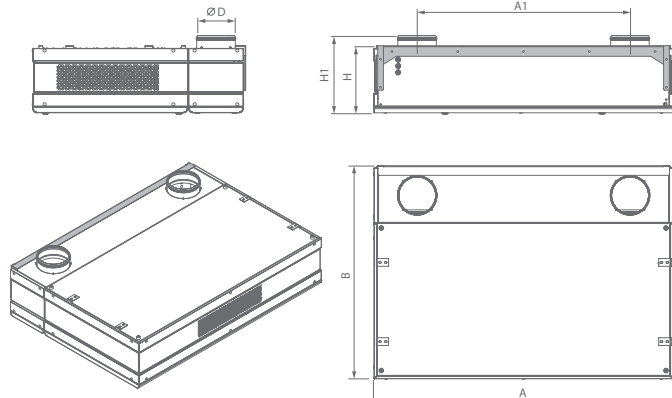

CE IP22

TECHNISCHE DATEN

MODELL	DVUT 300 PBE EC	DVUT 500 PBE EC	DVUT 1000 PBE EC
SPANNUNG (50/60 HZ)	1 ~ 230 V		3 ~ 400 V
LEISTUNGS-AUFNAHME EXKL. ELEKTRO-HEIZREGISTER	125 W	170 W	260 W
LEISTUNGS-AUFNAHME DES VORHEIZREGISTER	1050 W	1750 W	6300 W
STROM-AUFNAHME EXKL. ELEKTRO-HEIZREGISTER	1,3 A	1,7 A	1,85 A
STROM-AUFNAHME DER ANLAGE INKL. ELEKTRO-HEIZREGISTER	7,3 A	10,4 A	11,2 A
LUFT-FÖRDERLEISTUNG	300 m ³ /h	510 m ³ /h	1000 m ³ /h
DREHZAHL	2150 min ⁻¹	1700 min ⁻¹	2070 min ⁻¹
SCHALLDRUCKPEGEL BEI 3 M (FREISTRAHLEND)	22 dBA	24 dBA	25 dBA
FÖRDERMITTELTEMPERATUR	von -25°C bis +40°C		
EFFIZIENZ DER WÄRMERÜCKGEWINNUNG	76-88 %	74-86 %	83-93 %
DURCHMESSER DES ANSCHLUSSSTUTZEN	Ø 200 mm	Ø 250 mm	Ø 315 mm
GEWICHT	79 kg	104 kg	271 kg
SEV-KLASSE	A	A	A+
SCHUTZART	IP22	IP22	IP22

ABMESSUNGEN (MM)

ANLAGE MIT HORIZONTAL GERICHTETEN STÜTZEN

ANLAGE MIT VERTIKAL GERICHTETEN STÜTZEN

MODELL	D	A	A1	A2	B	B1	H	H1	H2	H3
DVUT 300 PBE EC	200	1547	1155	196	818	873	333	347	145	188
DVUT 500 PBE EC	250	1806	1316	244	1018	1083	386	400	169	217
DVUT 1000 PBE EC	315	2330	1764	283	1205	-	540	685	-	-