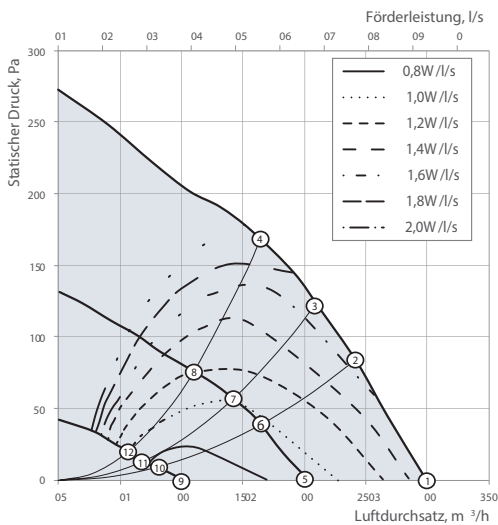

CE IP22

TECHNISCHE DATEN

MODELL	DVUT 300 PBE EC	DVUT 500 PBE EC	DVUT 1000 PBE EC
SPANNUNG (50/60 HZ)	1 ~ 230 V		3 ~ 400 V
LEISTUNGS-AUFNAHME EXKL. ELEKTRO-HEIZREGISTER	125 W	170 W	260 W
LEISTUNGS-AUFNAHME DES VORHEIZREGISTER	1050 W	1750 W	6300 W
STROM-AUFNAHME EXKL. ELEKTRO-HEIZREGISTER	1,3 A	1,7 A	1,85 A
STROM-AUFNAHME DER ANLAGE INKL. ELEKTRO-HEIZREGISTER	7,3 A	10,4 A	11,2 A
LUFT-FÖRDERLEISTUNG	300 m ³ /h	510 m ³ /h	1000 m ³ /h
DREHZAHL	2150 min ⁻¹	1700 min ⁻¹	2070 min ⁻¹
SCHALLDRUCKPEGEL BEI 3 M (FREISTRAHLEND)	22 dBA	24 dBA	25 dBA
FÖRDERMITTELTEMPERATUR	von -25°C bis +40°C		
EFFIZIENZ DER WÄRMERÜCKGEWINNUNG	76-88 %	74-86 %	83-93 %
DURCHMESSER DES ANSCHLUSSSTUTZEN	Ø 200 mm	Ø 250 mm	Ø 315 mm
GEWICHT	79 kg	104 kg	271 kg
SEV-KLASSE	A	A	A+
SCHUTZART	IP22	IP22	IP22

ABMESSUNGEN (MM)

ANLAGE MIT HORIZONTAL GERICHTETEN STÜTZEN

ANLAGE MIT VERTIKAL GERICHTETEN STÜTZEN

MODELL	D	A	A1	A2	B	B1	H	H1	H2	H3
DVUT 300 PBE EC	200	1547	1155	196	818	873	333	347	145	188
DVUT 500 PBE EC	250	1806	1316	244	1018	1083	386	400	169	217
DVUT 1000 PBE EC	315	2330	1764	283	1205	-	540	685	-	-