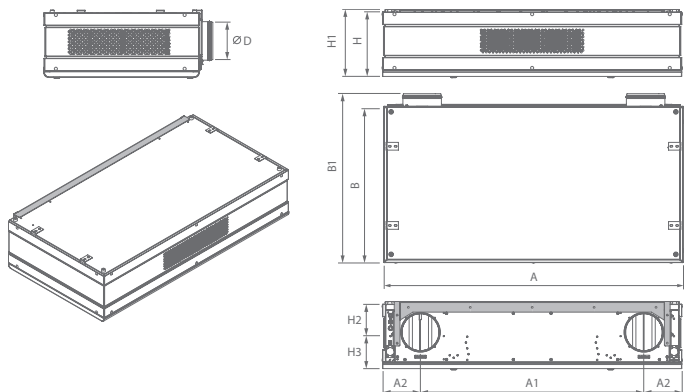

CE IP22

TECHNISCHE DATEN

MODELL	DVUT 300 PBE EC	DVUT 500 PBE EC	DVUT 1000 PBE EC
SPANNUNG (50/60 HZ)	1 ~ 230 V		3 ~ 400 V
LEISTUNGS-AUFNAHME EXKL. ELEKTRO-HEIZREGISTER	125 W	170 W	260 W
LEISTUNGS-AUFNAHME DES VORHEIZREGISTER	1050 W	1750 W	6300 W
STROM-AUFNAHME EXKL. ELEKTRO-HEIZREGISTER	1,3 A	1,7 A	1,85 A
STROM-AUFNAHME DER ANLAGE INKL. ELEKTRO-HEIZREGISTER	7,3 A	10,4 A	11,2 A
LUFT-FÖRDERLEISTUNG	300 m ³ /h	510 m ³ /h	1000 m ³ /h
DREHZAHL	2150 min ⁻¹	1700 min ⁻¹	2070 min ⁻¹
SCHALLDRUCKPEGEL BEI 3 M (FREISTRAHLEND)	22 dBA	24 dBA	25 dBA
FÖRDERMITTELTEMPERATUR	von -25°C bis +40°C		
EFFIZIENZ DER WÄRMERÜCKGEWINNUNG	76-88 %	74-86 %	83-93 %
DURCHMESSER DES ANSCHLUSSSTUTZEN	Ø 200 mm	Ø 250 mm	Ø 315 mm
GEWICHT	79 kg	104 kg	271 kg
SEV-KLASSE	A	A	A+
SCHUTZART	IP22	IP22	IP22

ABMESSUNGEN (MM)

ANLAGE MIT HORIZONTAL GERICHTETEN STÜTZEN

ANLAGE MIT VERTIKAL GERICHTETEN STÜTZEN

MODELL	D	A	A1	A2	B	B1	H	H1	H2	H3
DVUT 300 PBE EC	200	1547	1155	196	818	873	333	347	145	188
DVUT 500 PBE EC	250	1806	1316	244	1018	1083	386	400	169	217
DVUT 1000 PBE EC	315	2330	1764	283	1205	-	540	685	-	-