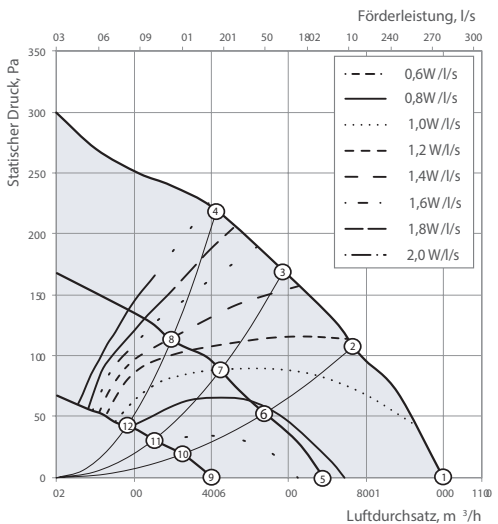

CE IP22

TECHNISCHE DATEN

MODELL	DVUT 300 PBE EC	DVUT 500 PBE EC	DVUT 1000 PBE EC
SPANNUNG (50/60 HZ)	1 ~ 230 V		3 ~ 400 V
LEISTUNGS-AUFNAHME EXKL. ELEKTRO-HEIZREGISTER	125 W	170 W	260 W
LEISTUNGS-AUFNAHME DES VORHEIZREGISTER	1050 W	1750 W	6300 W
STROM-AUFNAHME EXKL. ELEKTRO-HEIZREGISTER	1,3 A	1,7 A	1,85 A
STROM-AUFNAHME DER ANLAGE INKL. ELEKTRO-HEIZREGISTER	7,3 A	10,4 A	11,2 A
LUFT-FÖRDERLEISTUNG	300 m ³ /h	510 m ³ /h	1000 m ³ /h
DREHZAHL	2150 min ⁻¹	1700 min ⁻¹	2070 min ⁻¹
SCHALLDRUCKPEGEL BEI 3 M (FREISTRAHLEND)	22 dBA	24 dBA	25 dBA
FÖRDERMITTELTEMPERATUR	von -25°C bis +40°C		
EFFIZIENZ DER WÄRMERÜCKGEWINNUNG	76-88 %	74-86 %	83-93 %
DURCHMESSER DES ANSCHLUSSSTUTZEN	Ø 200 mm	Ø 250 mm	Ø 315 mm
GEWICHT	79 kg	104 kg	271 kg
SEV-KLASSE	A	A	A+
SCHUTZART	IP22	IP22	IP22

ABMESSUNGEN (MM)

ANLAGE MIT HORIZONTAL GERICHTETEN STÜTZEN

ANLAGE MIT VERTIKAL GERICHTETEN STÜTZEN

MODELL	D	A	A1	A2	B	B1	H	H1	H2	H3
DVUT 300 PBE EC	200	1547	1155	196	818	873	333	347	145	188
DVUT 500 PBE EC	250	1806	1316	244	1018	1083	386	400	169	217
DVUT 1000 PBE EC	315	2330	1764	283	1205	-	540	685	-	-