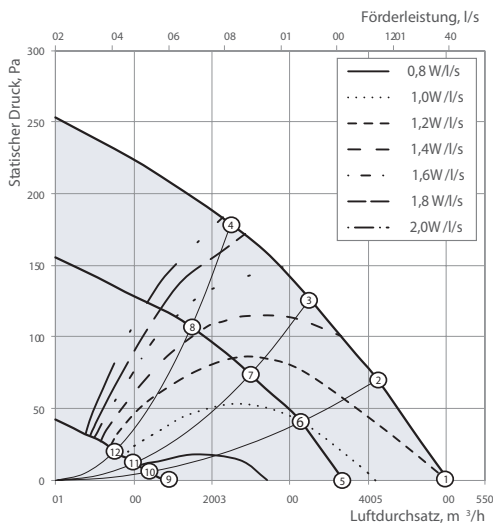

CE IP22

TECHNISCHE DATEN

MODELL	DVUT 300 PBE EC	DVUT 500 PBE EC	DVUT 1000 PBE EC
SPANNUNG (50/60 HZ)	1 ~ 230 V		3 ~ 400 V
LEISTUNGS-AUFNAHME EXKL. ELEKTRO-HEIZREGISTER	125 W	170 W	260 W
LEISTUNGS-AUFNAHME DES VORHEIZREGISTER	1050 W	1750 W	6300 W
STROM-AUFNAHME EXKL. ELEKTRO-HEIZREGISTER	1,3 A	1,7 A	1,85 A
STROM-AUFNAHME DER ANLAGE INKL. ELEKTRO-HEIZREGISTER	7,3 A	10,4 A	11,2 A
LUFT-FÖRDERLEISTUNG	300 m ³ /h	510 m ³ /h	1000 m ³ /h
DREHZAHL	2150 min ⁻¹	1700 min ⁻¹	2070 min ⁻¹
SCHALLDRUCKPEGEL BEI 3 M (FREISTRAHLEND)	22 dBA	24 dBA	25 dBA
FÖRDERMITTELTEMPERATUR	von -25°C bis +40°C		
EFFIZIENZ DER WÄRMERÜCKGEWINNUNG	76-88 %	74-86 %	83-93 %
DURCHMESSER DES ANSCHLUSSSTUTZEN	Ø 200 mm	Ø 250 mm	Ø 315 mm
GEWICHT	79 kg	104 kg	271 kg
SEV-KLASSE	A	A	A+
SCHUTZART	IP22	IP22	IP22

ABMESSUNGEN (MM)

ANLAGE MIT HORIZONTAL GERICHTETEN STÜTZEN

ANLAGE MIT VERTIKAL GERICHTETEN STÜTZEN

MODELL	D	A	A1	A2	B	B1	H	H1	H2	H3
DVUT 300 PBE EC	200	1547	1155	196	818	873	333	347	145	188
DVUT 500 PBE EC	250	1806	1316	244	1018	1083	386	400	169	217
DVUT 1000 PBE EC	315	2330	1764	283	1205	-	540	685	-	-