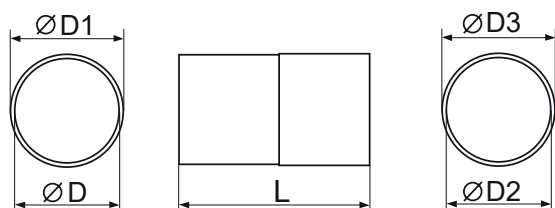

## PRODUKTBESCHREIBUNG

- Be- und Entlüftung von verschiedenen Räumen
- zur Wandmontage
- aus weißem PVC hergestellt
- Durchmesser: 100, 125 oder 150 mm
- die Rohrlänge ist regulierbar von 300 bis zu 500 mm

## ABMESSUNGEN

Modelle	D (mm)	D1 (mm)	D2 (mm)	D3 (mm)	L (mm)
SIKU TC DM 100 L 300-500	100	103	104	107	300-500
SIKU TC DM 125 L 300-500	125	128	129	132	300-500
SIKU TC DM 150 L 300-500	150	153	154	157	300-500

Außenteil

Innenteil